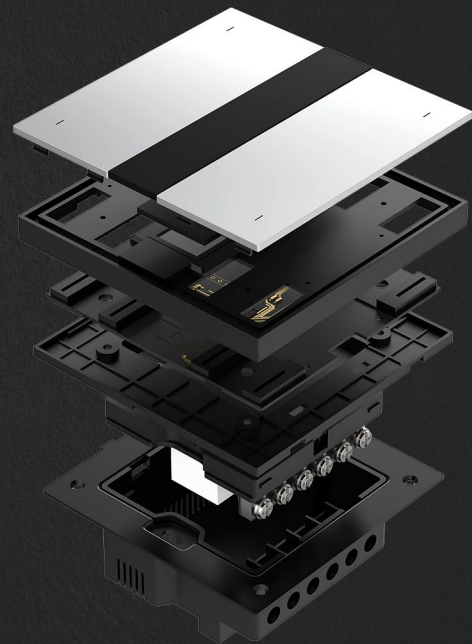

最高总负载2000W

超薄金属按键与雷特全系面板厚度一致

26道精工

▪ CNC工艺

铸造超跑之美

质量更可靠

▪ 10万次 反复按压测试

通过多项严苛测试

安装更便捷

▪ 国标86标准底盒

替换传统开关 无需改造

轻触开关设计

▪ 250g力按键

体验舒适

单路最高负载600W

▪ 4路继电器

可直接负载设备