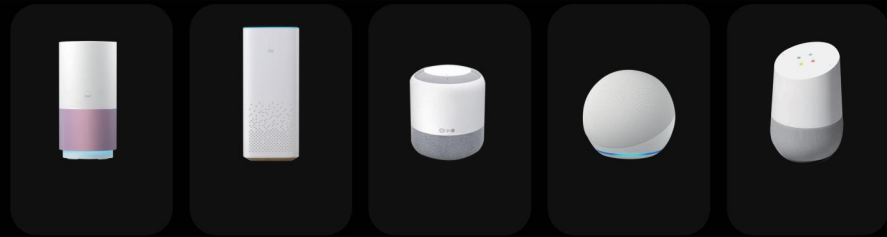

AIoT赋能 突破生态界限

友好对接各大品牌AI语音系统：
天猫精灵 小爱同学 小度 Alexa Google Home