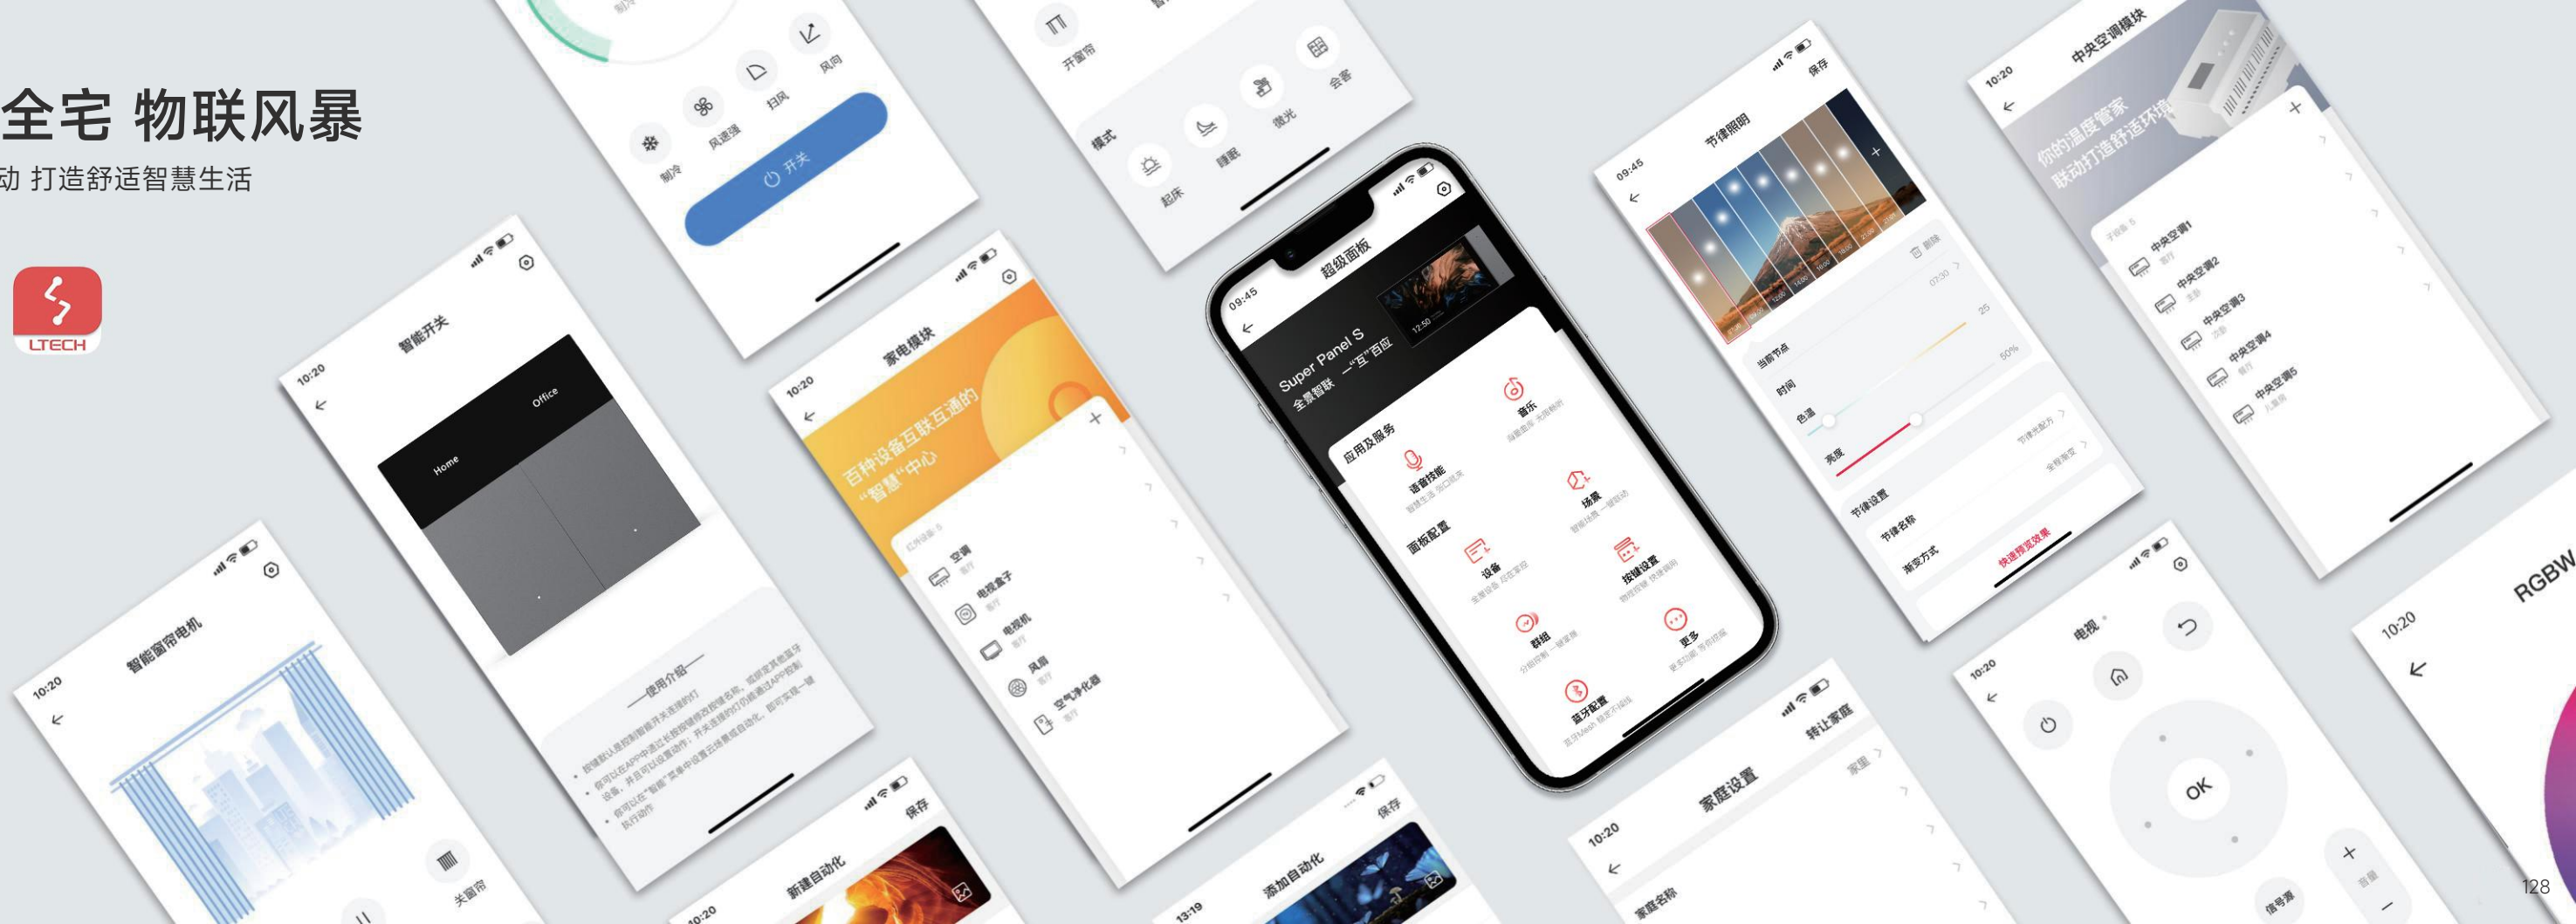

# 智控全宅 物联风暴

多设备联动 打造舒适智慧生活

L-HOME APP

扫码下载APP

搭配方案

< 150m<sup>2</sup>

150m<sup>2</sup>-350m<sup>2</sup>

私人订制