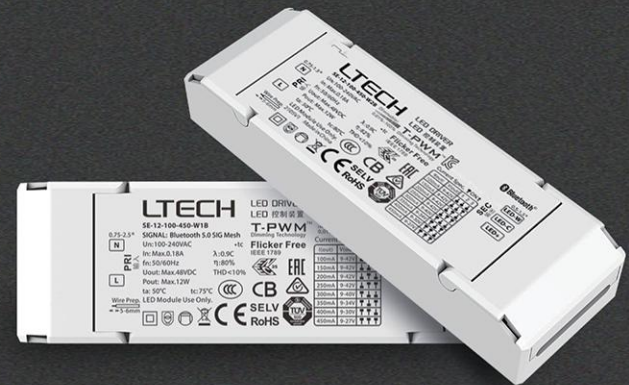

恒流智能电源

超小 超薄 超轻 给家极致好光

SE系列

- 彪悍性能，钻石品质，无频闪舒适柔光
- 超小超薄超轻便
- 采用红宝石电容，5年超长质保
- 外观简洁，免螺丝翻盖设计，艺术与实用完美结合
- 掌控无微不至的全宅照明生活，控制全面灯具类型