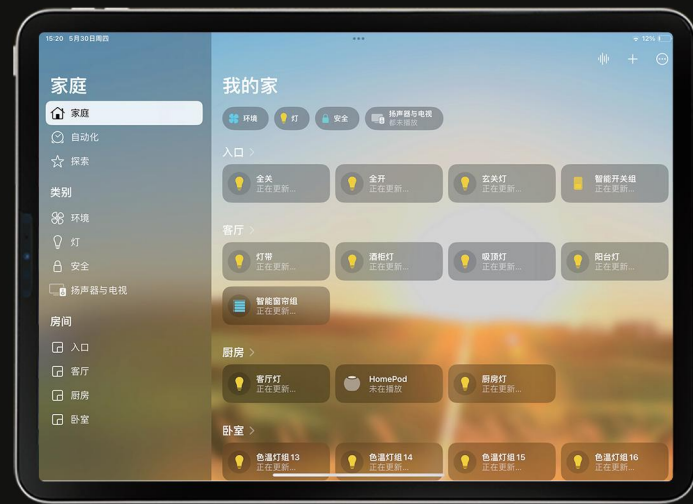

Homekit智能网关

接入Apple Homekit平台
超强生态联动!

全屋互联缔造百态场景

联动家电模块，互联红外设备等

生态扩容 智联无限可能

苹果 HomeKit 智控雷特智能设备

协同多品牌智能设备

联动接入 HomeKit 的各类智能品牌