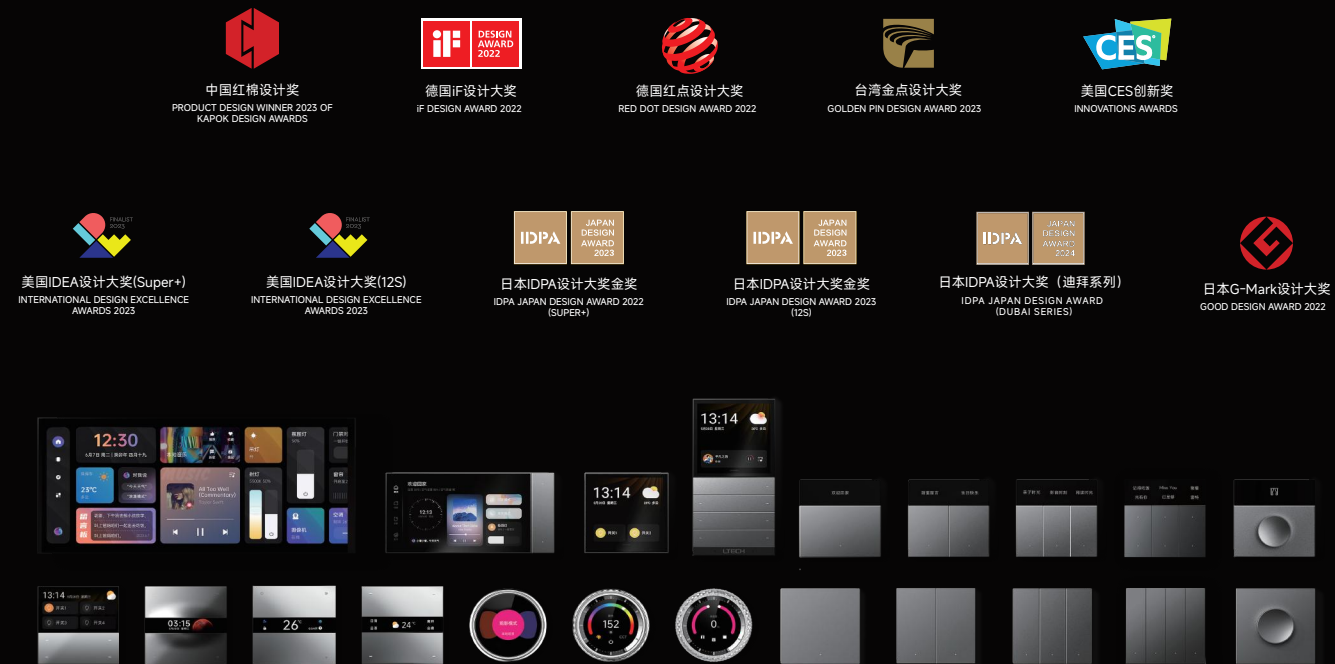

超高产品颜值

· 11项国际工业设计大奖