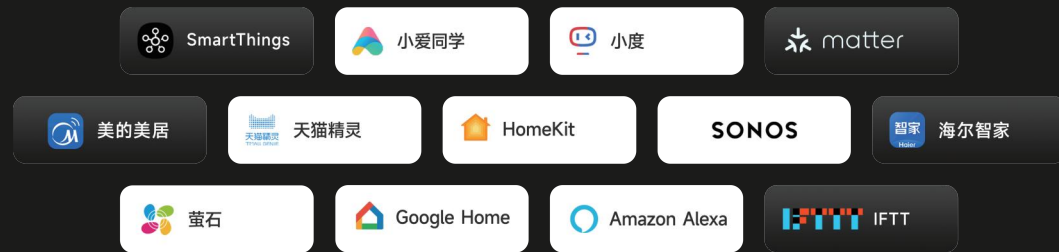

超级面板 PRO

轻奢系列

创想系列

灵动系列

智能开关 S6-B

旋钮面板(电池版)

五孔插座(非智能)

丰富全球智能生态链接  
打造强悍生态系统

# AIoT赋能 突破生态界限

友好对接各大品牌AI语音系统：  
天猫精灵 小爱同学 小度 Alexa Google Home

联动多样生态平台 智控不设限：  
HomeKit SONOS matter 萤石 海尔智家 SmartThings 美的美居 IFTT

## AI语音交互

一句话搞定 更快更便利