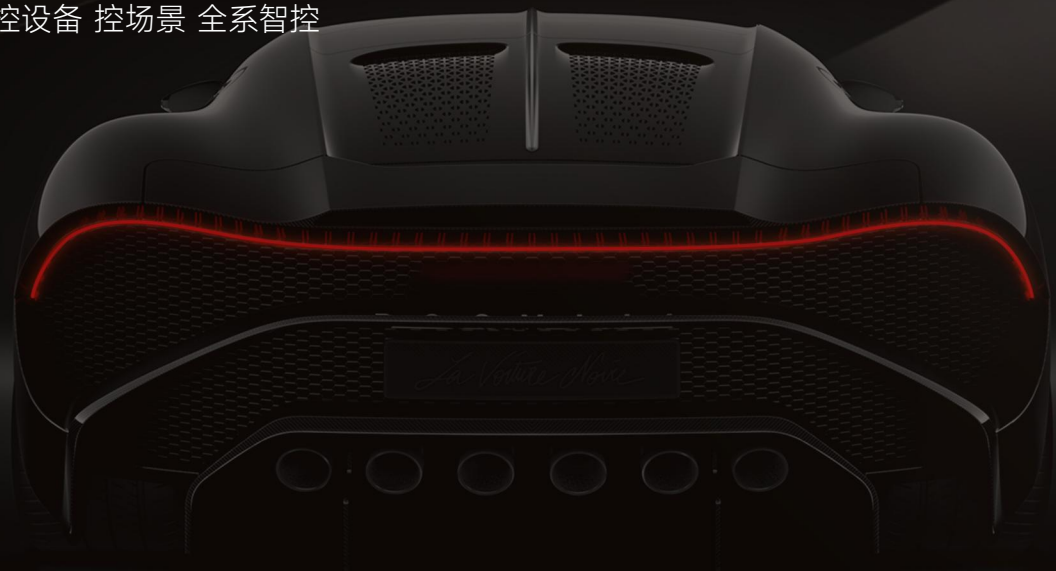

摩德纳系列 超级智能面板

定义您的超级未来家

灵感源自意大利摩纳德超跑之都
控温 控设备 控场景 全系智控