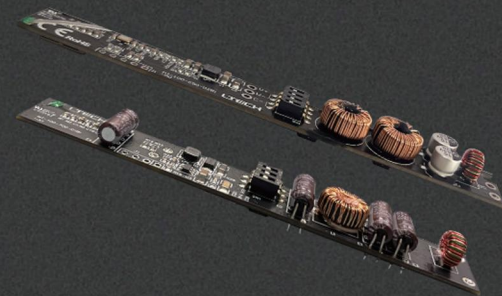

# 磁吸轨道灯电源

超智能 超轻巧

磁吸轨道灯智能专用电源  
恒流 调光/色温

- 符合IEEE1789标准,无频闪达高频豁免级别
- 安装简单, 安静无高频干扰声
- 适用于STUCCHI标准外壳, 重量仅15g
- 48V低压设计, 输入不分正负极, 防反接保护