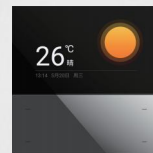

全方位演绎“智”感生活

G4 MAX