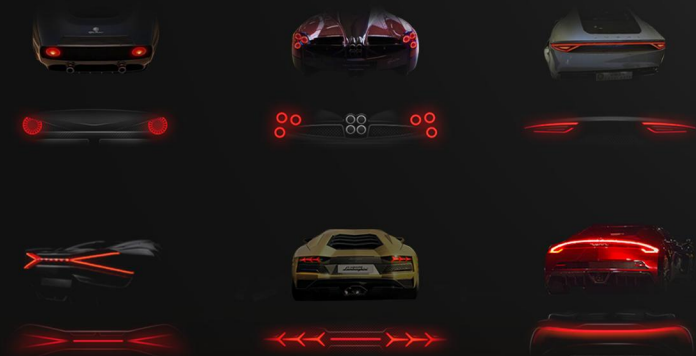

精巧屏显 智慧超群

色随心动 演绎墙上跑车美学

G4 PRO

红/白双色按键光,配合超跑壁纸色系而设,还原F1方程式的配色