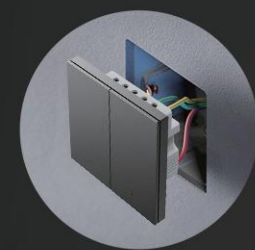

多选择 安装更随心

选用86底盒无须布线即可安装
选用电池版无底盒可随意平放黏贴

· 强电版